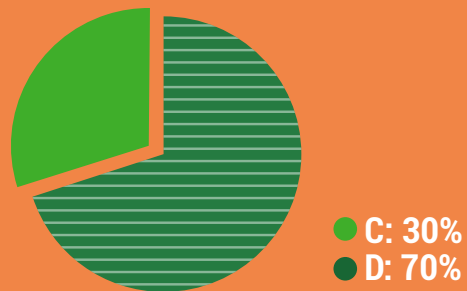

- Ubicado en los límites de la delegación Xochimilco con Tláhuac, el proyecto se localizará sobre la avenida 5 de Mayo, una de las más importantes de la zona.
- El proyecto se localizará en una zona densamente poblada (267,000 habitantes en un radio de 5 km).
- Anclado por Bodega Aurrera, atenderá a este mercado que hasta la fecha no cuenta con autoservicio.

NIVEL SOCIOECONÓMICO:

Estado: Distrito Federal
Ciudad: Xochimilco
Nombre del CC: Portal Xochimilco
Tipo de CC: Power Center

- Tienda de autoservicio
- Servicios financieros
- Servicios
- Comida rápida
- Otros