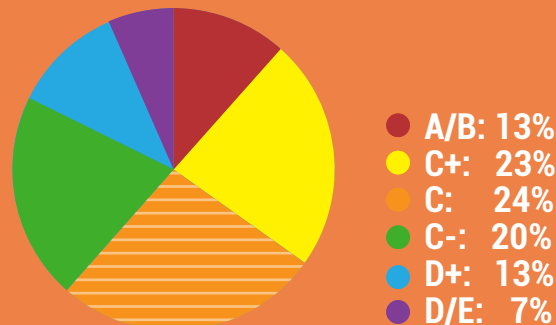

NIVEL SOCIOECONÓMICO:

Estado: Distrito Federal
Ciudad: Magdalena Contreras
Nombre del CC: Portal Pedregal
Tipo de CC: Power Center