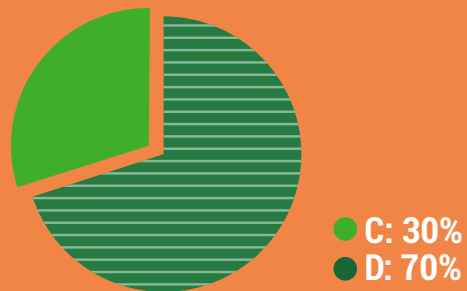

NIVEL SOCIOECONÓMICO:

Estado: Distrito Federal
Ciudad: Xochimilco
Nombre del CC: Portal Xochimilco
Tipo de CC: Power Center

- Tienda de autoservicio
- Servicios financieros
- Servicios
- Comida rápida
- Otros