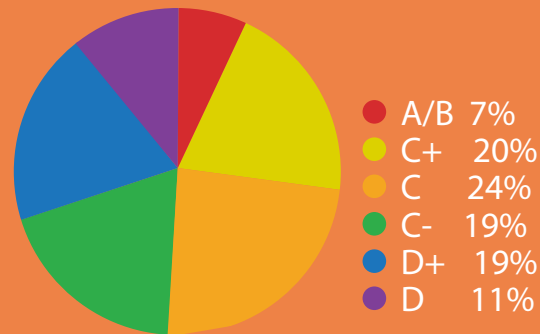

NIVEL SOCIOECONÓMICO:

Estado: Durango
Ciudad: Durango / Francisco Villa
Nombre del CC: Portal Durango
Tipo de CC: Power Center