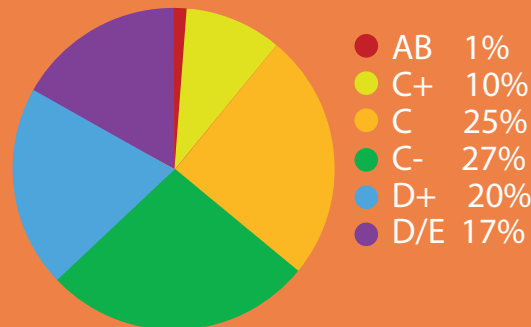

- Fresnillo es uno de los 58 municipios del estado de Zacatecas, México, localizado en el centro de éste a 60 km al norte de la capital.
- El Comercio de Fresnillo desde hace muchos años se ha distinguido por la gran variedad de artículos y productos que ofrece, lo que lo ha convertido en un polo comercial, ya que sus comercios ofrecen todo lo necesario, como ropa, calzado, muebles, alimentos, ferretería, materiales para construcción, papelerías, maquinaria agrícola, productos agropecuarios y agencias automotrices.

NIVEL SOCIOECONÓMICO:

Estado: Zacatecas
Ciudad: Zacatecas / Fresnillo
Nombre del CC: Portal Fresnillo
Tipo de CC: Power Center

- Tienda de autoservicio
- Otros

GENERALES:

Anclas: Liverpool (Fábricas de Francia), Cinemex
Área rentable: 20,000 m²
Total de locales: 77
Cajones de estacionamiento: 682
Apertura: Sin fecha
Población local: 128,010,000 habitantes
Población área de influencia secundaria (5 km): 100,621 habitantes
Población área de influencia secundaria (3 km): 80,851 habitantes