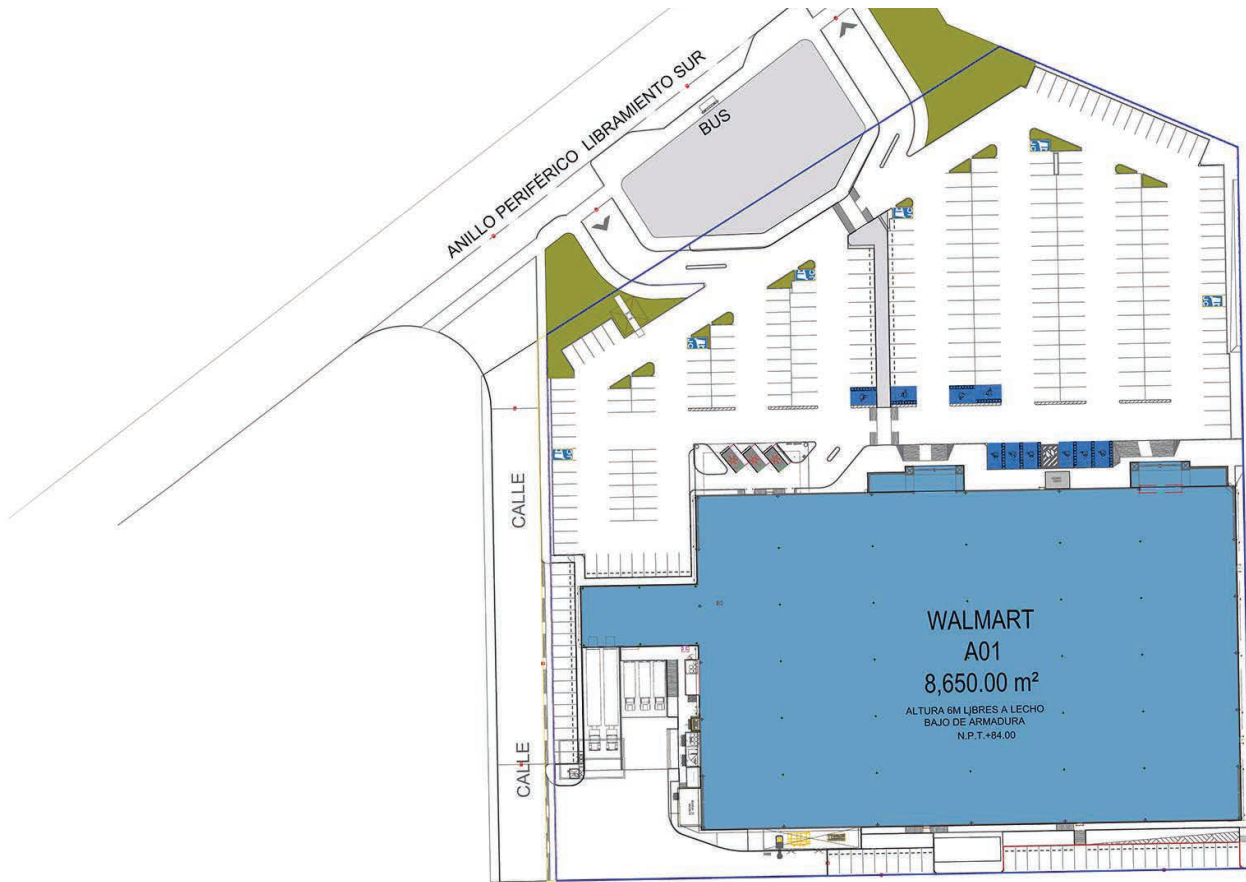

GLA: 8,866.54 m²

LOCALES: 1

ESTACIONAMIENTO: 291 lugares

Nivel socioeconómico 3 KM

Ubicación

Estado: **San Luis Potosí**

Anillo Perif. Libramiento Sur, #79092 San Luis Potosí, S.L.P.

Únete junto a marcas como...