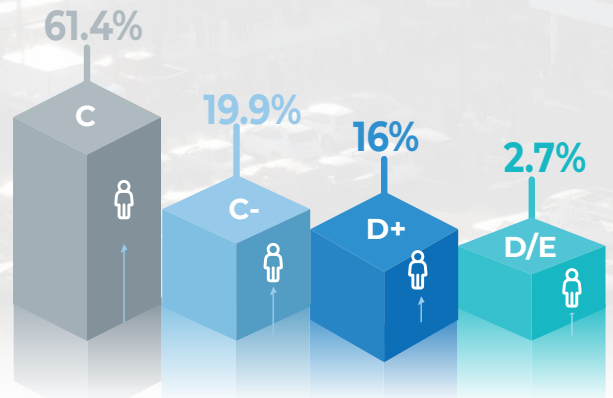

GLA: 8,866.54 m²

LOCALES: 1

ESTACIONAMIENTO: 291 lugares

Nivel socioeconómico 3 KM

Ubicación

Estado: **San Luis Potosí**

Anillo Perif. Libramiento Sur, #79092 San Luis Potosí, S.L.P.

Únete junto a marcas como...