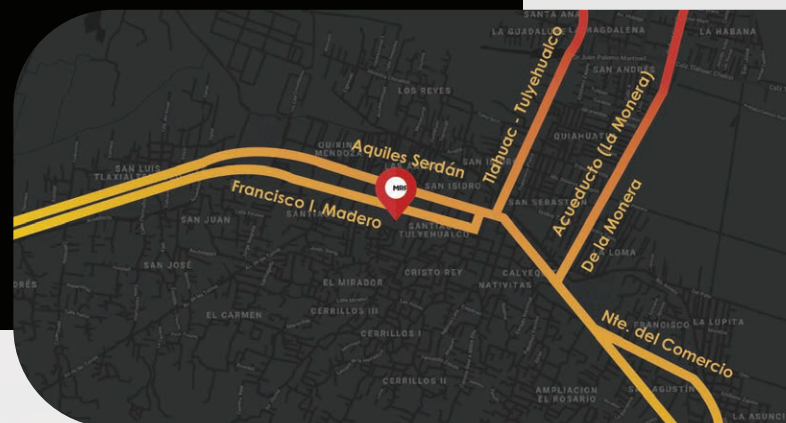

Supermercado ubicado en una de las avenidas con mayor afluencia en Xochimilco.

## Nivel socioeconómico 3 KM

# Ubicación

Estado: CDMX

Av. Francisco I. Madero #158,  
Colonia Santa María Nativitas,  
Xochimilco, 16450 Ciudad de  
México, CDMX

Únete junto a marcas como...

CONTÁCTANOS

55 2403 8623