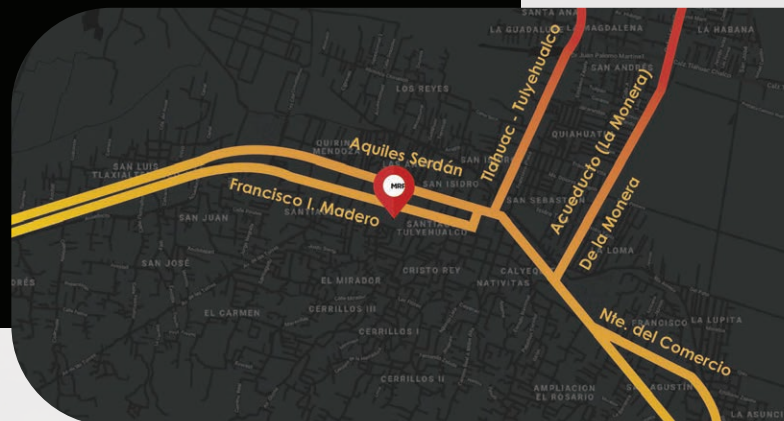

## Location

City: CDMX

Av. Francisco I. Madero #158,  
Colonia Santa María Nativitas,  
Xochimilco, 16450 Ciudad de  
México, CDMX

**Team up with brands like...**

**CONTACT US**

**55 2403 8623**