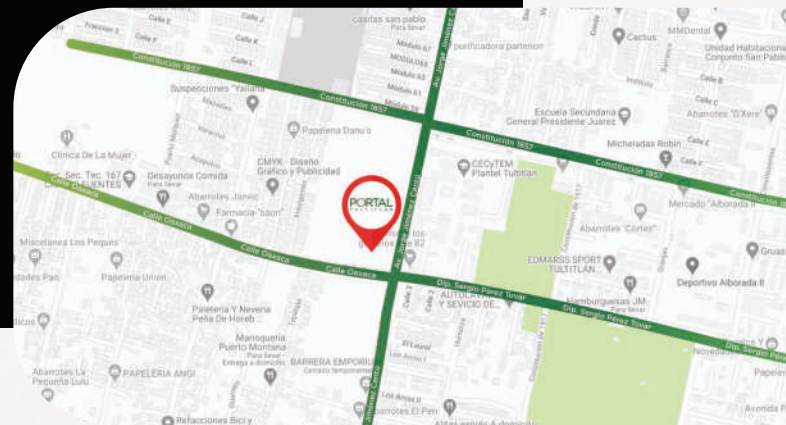

## Socio Economic Level 3 KM

## Location

Clty: Estado de México

Av. Jorge Jiménez Cantú, esq.  
Calle Oaxaca, Tultitlan Edo. Mex.

Team up with brands like...

AV. JORGE JIMÉNEZ CANTÚ

CONTACT US  55 2403 8623