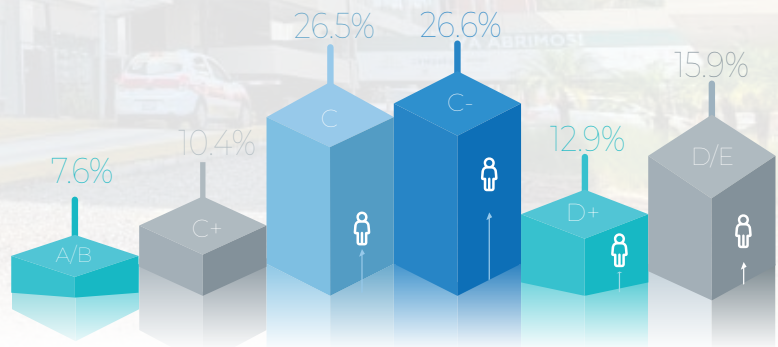

Nivel socioeconómico 3 KM