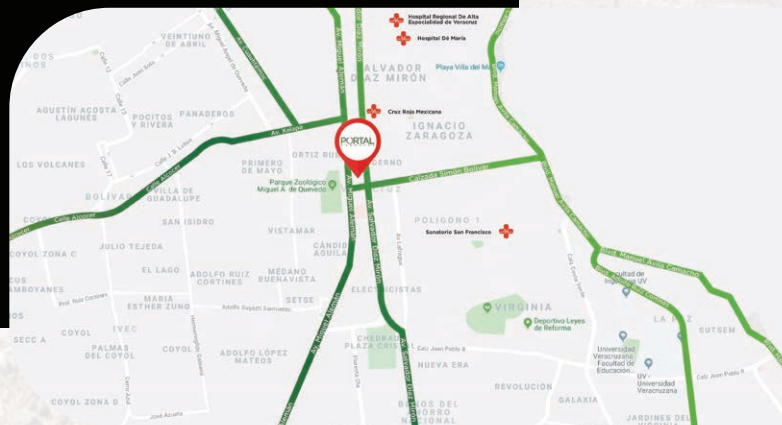

## Nivel socioeconómico 3 KM

## Ubicación

Estado: Veracruz

Av. Salvador Díaz Mirón #2069,  
Colonia Centro, 91918 Veracruz,  
Ver.