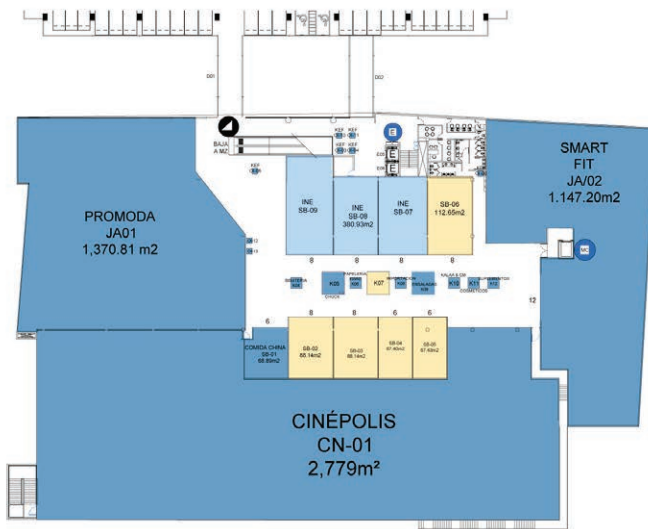

## Tipo de Centro Comercial Power Center

GLA: 13.602m<sup>2</sup>

LOCALES: 19

ESTACIONAMIENTO: 470 lugares

cinépolis

Promoda  
OUTLET MULTIMARCAS

HSBC

citibanamex

# Únete junto a marcas como...

**PLANTA BAJA**

**NIVEL 1**