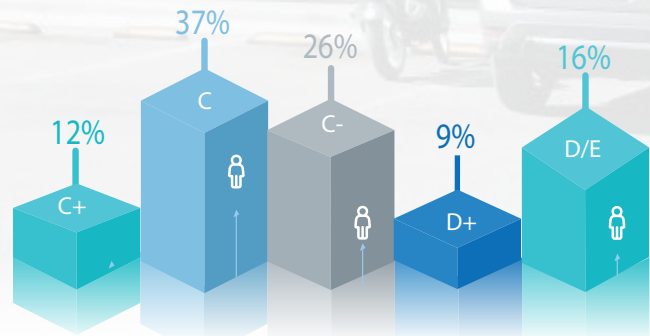

PORTAL

LAGOS DE MORENO

Portal Lagos de Moreno es el único centro comercial de la ciudad que tiene un Walmart, restaurantes, entretenimiento y tienda departamental

Tipo de Centro Comercial

Power Center

GLA: 14,161 m²

LOCALES: 21

ESTACIONAMIENTO: 430 lugares

Nivel socioeconómico 3 KM

Ubicación

Estado: Jalisco

Bldv, Orozco y Jiménez #1604,
Los Chirlitos, 47473 Lagos de
Moreno, Jalisco.

Únete junto a marcas como...