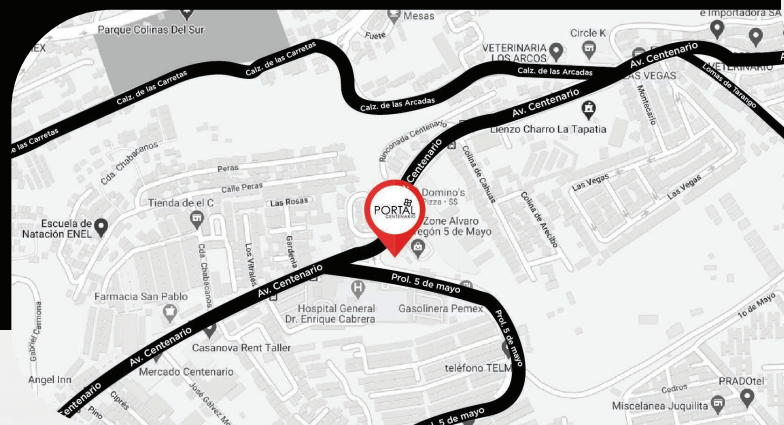

PORTAL CENTENARIO

Portal Centenario se encuentra en la zona de mayor afluencia de la alcaldía Álvaro Obregón. Es un centro comercial dividido en dos secciones ofreciendo múltiples opciones de entretenimiento y servicios.

Tipo de Centro Comercial Community

GLA: 39,935 m²

LOCALES: 86

ESTACIONAMIENTO: 1,182 lugares

Nivel socioeconómico 3 KM

Ubicación

Estado: CDMX

Prol. 5 de Mayo 3121,
Lomas de Tarango, Álvaro
Obregón, CDMX