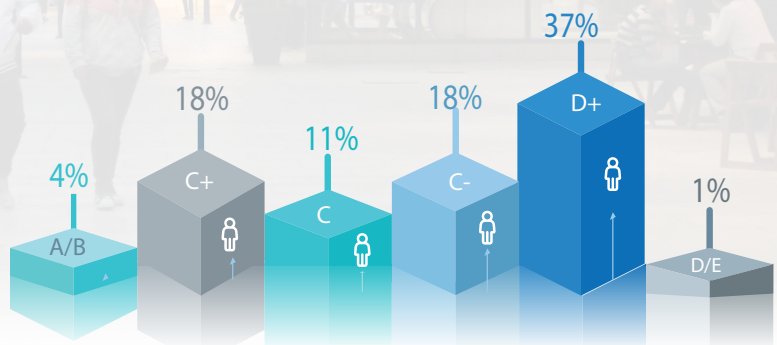

Tipo de Centro Comercial Community

GLA: 39,935 m²

LOCALES: 86

ESTACIONAMIENTO: 1,182 lugares

Nivel socioeconómico 3 KM

Ubicación

Estado: CDMX

Prol. 5 de Mayo 3121,
Lomas de Tarango, Álvaro
Obregón, CDMX