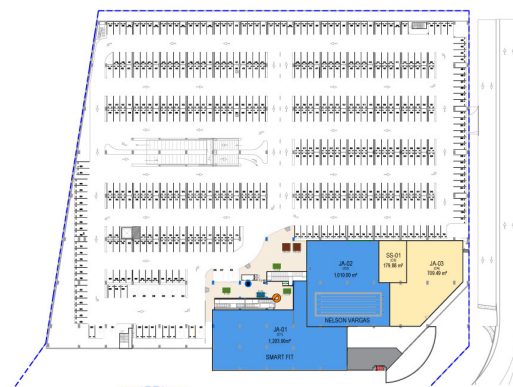

Tipo de Centro Comercial Community

GLA: 39,935 m²

LOCALES: 86

ESTACIONAMIENTO: 1,182 lugares

Nivel socioeconómico 3 KM

Ubicación

Estado: CDMX

Prol. 5 de Mayo 3121,
Lomas de Tarango, Álvaro
Obregón, CDMX

Únete junto a marcas como...

PLANTA BAJA

NIVEL 1

SÓTANO 1

SÓTANO 2

CONTÁCTANOS

55 2403 8623