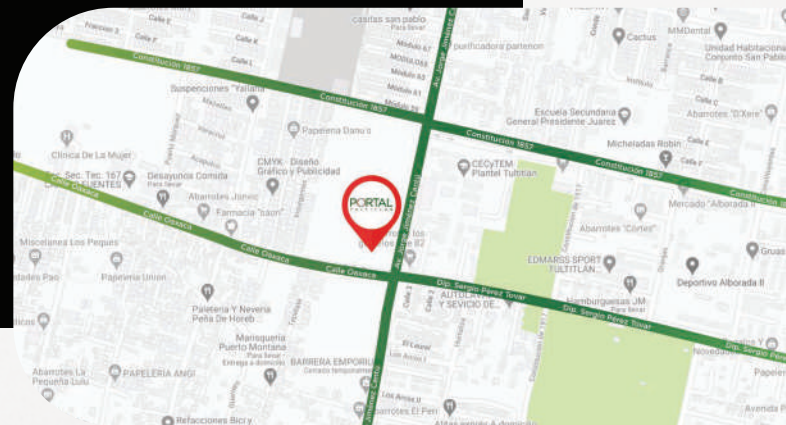

Tropic
Zapaterías

Comex

Ver De Verdad
Ópticas
TUS LENTES. BIEN FÁCIL

Nivel socioeconómico 3 KM

364,030
Habitantes

Ubicación

Estado: Estado de México

Av. Jorge Jiménez Cantú, esq.
Calle Oaxaca, Tultitlan Edo. Mex.