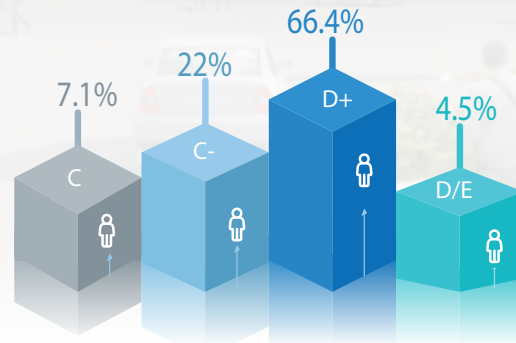

Tropic
Zapaterías

Comex

Ver De Verdad
Ópticas
TUS LENTES. BIEN FÁCIL

Nivel socioeconómico 3 KM

364,030
Habitantes

Ubicación

Estado: Estado de México

Av. Jorge Jiménez Cantú, esq.
Calle Oaxaca, Tultitlan Edo. Mex.