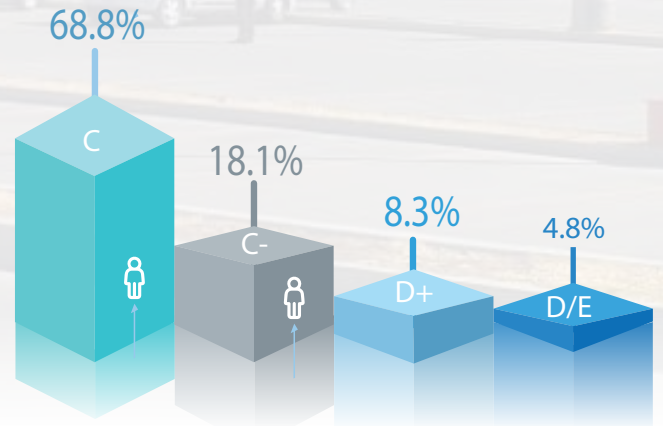

PORTAL

TLALNEPANTLA

Centro comercial ubicado en una de las avenidas con mayor afluencia en Tlalnepantla de Baz, cuenta supermercado y servicios.

Tipo de Centro Comercial

Power Center

GLA: 10,535m²

LOCALES: 15

ESTACIONAMIENTO: 374 lugares

AT&T

Nivel socioeconómico 3 KM

Ubicación

Estado: CDMX

Av. Mario Colin #46, Colonia San Javier, 54030 Tlalnepantla de Baz, Méx.

Únete junto a marcas como...