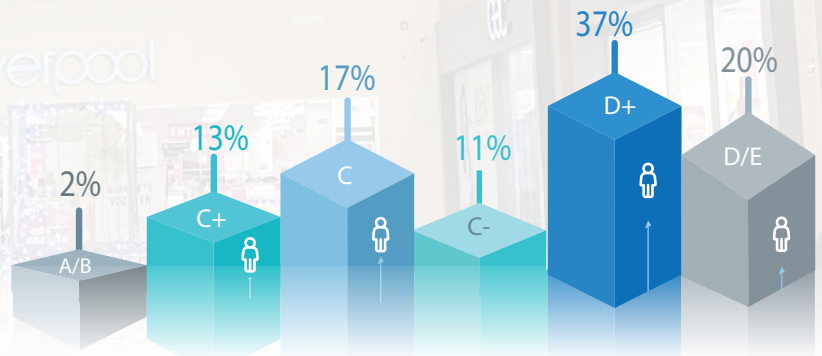

GLA: 19,070 m²

LOCALES: 55

ESTACIONAMIENTO: 682 lugares

Nivel socioeconómico 3 KM

Ubicación

Estado: Zacatecas

Carretera Fresnillo Sombrerete
#99014 Fresnillo de González
Echeverría, México.

Únete junto a marcas como...