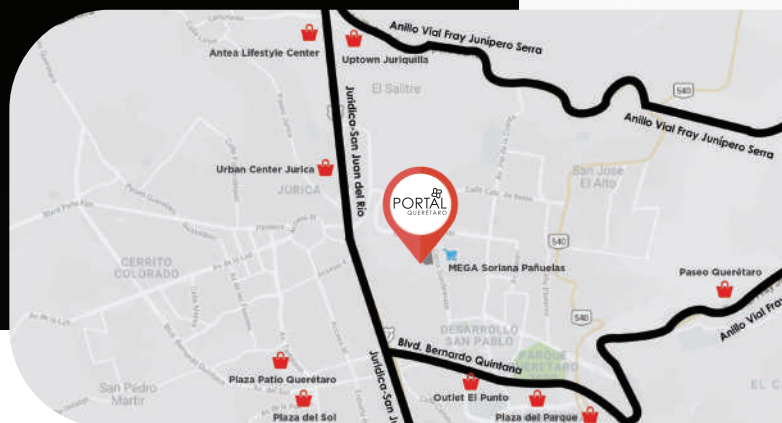

PORTAL QUERÉTARO

Portal Querétaro es un centro comercial con espacios amplios, distribuidos en una sola planta. Cuenta con Supermercado y una gran variedad de servicios, restaurantes y entretenimiento.

Tipo de Centro Comercial Regional Center

GLA: 30,220 m²

LOCALES: 78

ESTACIONAMIENTO: 1,061 lugares

Nivel socioeconómico 3 KM

Ubicación

Estado: Querétaro

Calle Centro del Sombrero
#1199, Col. Norte Querétaro, Qro.