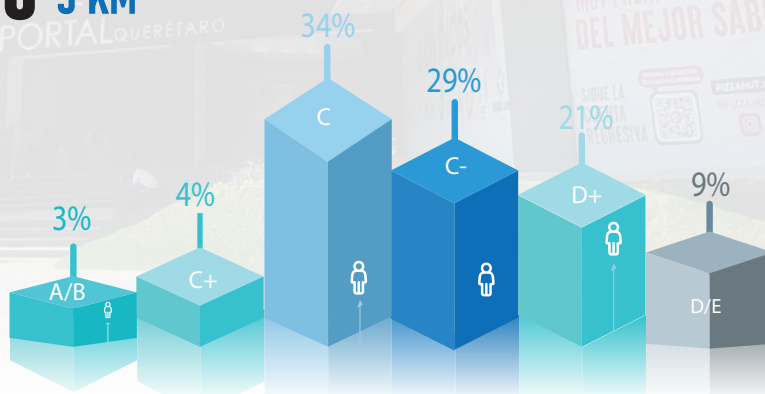

Tipo de Centro Comercial Regional Center

GLA: 30,220 m²

LOCALES: 78

ESTACIONAMIENTO: 1,061 lugares

Nivel socioeconómico 3 KM

Ubicación

Estado: Querétaro

Calle Centro del Sombrero
#1199, Col. Norte Querétaro, Qro.